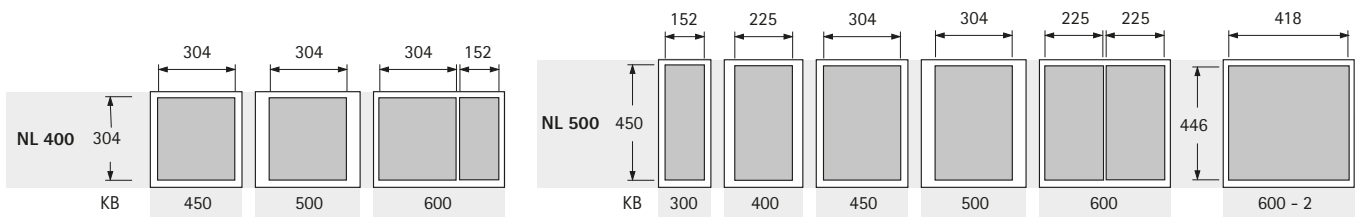

Abfallsysteme

- ▶ Abfallsysteme hinter Blenden
- ▶ ArciTech Pull

- ▶ Oben laufendes Abfallsystem für ArciTech Schubkasten, Höhe 94 mm
- ▶ Anstatt des Schubkastenbodens wird der ArciTech Pull Rahmen eingesetzt
- ▶ Rahmen individuell mit verschiedenen Eimern und Zubehör bestückbar
- ▶ Eimer bitte separat bestellen
- ▶ ArciTech Schubkastenkomponenten bitte separat bestellen
- ▶ Stahl pulverbeschichtet anthrazit

Set besteht aus:

- ▶ 1 Stück Einbaurahmen inklusive Blendenstütze und Deckel
- ▶ Befestigungsmaterial

ArciTech Pull Rahmen

Für Korpsbreite mm	Typ	Bestell-Nr. / Nennlänge mm		VE
		400	500	
300			9 279 400	1 Set
400			9 279 401	1 Set
450		9 279 406	9 279 402	1 Set
500		9 279 407	9 279 403	1 Set
600		9 279 408	9 279 404	1 Set
600	600 - 2 (für 2 x 40 l)		9 279 405	1 Set

Aufteilungen

NL = Nennlänge KB = Korpsbreite

Planungsmaße

Eimer Höhe mm	X mm	Y mm
295	385	305
460	550	470
505	595	515