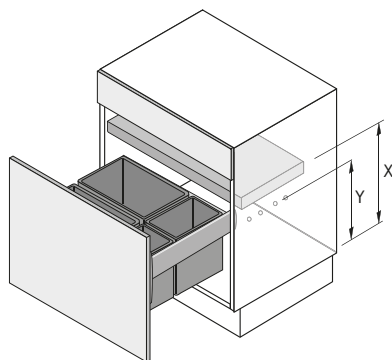

Abfallsysteme

- ▶ Abfallsysteme hinter Blenden
- ▶ ArciTech Pull

- ▶ Oben laufendes Abfallsystem für ArciTech Schubkasten, Höhe 94 mm
- ▶ Anstatt des Schubkastenbodens wird der ArciTech Pull Rahmen eingesetzt
- ▶ Rahmen individuell mit verschiedenen Eimern und Zubehör bestückbar
- ▶ Eimer bitte separat bestellen
- ▶ ArciTech Schubkastenkomponenten bitte separat bestellen
- ▶ Stahl pulverbeschichtet anthrazit

Set besteht aus:

- ▶ 1 Stück Einbaurahmen inklusive Blendenstütze und Deckel
- ▶ Befestigungsmaterial

ArciTech Pull Rahmen

Für Korpsbreite mm	Typ	Bestell-Nr. / Nennlänge mm		VE
		400	500	
300			9 279 400	1 Set
400			9 279 401	1 Set
450		9 279 406	9 279 402	1 Set
500		9 279 407	9 279 403	1 Set
600		9 279 408	9 279 404	1 Set
600	600 - 2 (für 2 x 40 l)		9 279 405	1 Set

Aufteilungen

NL = Nennlänge KB = Korpsbreite

Planungsmaße

Eimer Höhe mm	X mm	Y mm
295	385	305
460	550	470
505	595	515