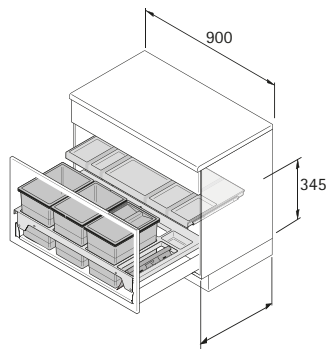

Abfallsysteme

- ▶ Abfallsysteme hinter Blenden
- ▶ InsertFlex

InsertFlex 900

ArciTech = NL 500
InnoTech Atira = NL 470

- ▶ Für Schrankbreite 900 mm

Set besteht aus:

- ▶ 1 Stück Einbaurahmen mit 1 Staufach hinten
- ▶ 1 Stück Auszugsdeckel mit Führungen
- ▶ 2 Stück Eimer 
- ▶ 2 Stück Eimer , davon einer mit Deckel
- ▶ 1 Stück Kehrset, Kunststoff rot
- ▶ Befestigungsmaterial und 3 Stück Trennstege

Bestell-Nr.	VE
9 207 644	1 Set

Hinweise

- ▶ ArciTech Frontauszugskomponenten 278 - 279, 282 - 283

hettich.com/short/086a63