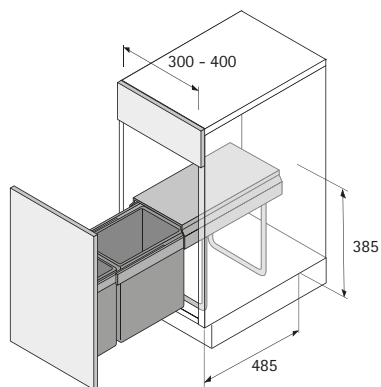

Abfallsysteme

- ▶ Abfallsysteme hinter Blenden
- ▶ Bin.it Duo I

Bin.it Duo I

- ▶ Vollauszug
- ▶ Für Schrankbreite min. 300 mm - 400 mm
- ▶ Fassungsvermögen 30 Liter
- ▶ Einfache und schnelle Bodenmontage
- ▶ Mit Frontanbindung
- ▶ Breite 254 mm
- ▶ Tiefe 485 mm
- ▶ Höhe 385 mm

Set besteht aus:

- ▶ 2 Stück Eimer mit Deckel  + 
- ▶ 1 Stück Einbaurahmen mit Vollauszug inklusive Frontanbindung

Artikel	Bestell-Nr.	VE
1 Eimer Edelstahl / Deckel Kunststoff schwarz	0 049 477	1 Set
2 Eimer und Deckel Kunststoff grau	0 049 476	1 Set