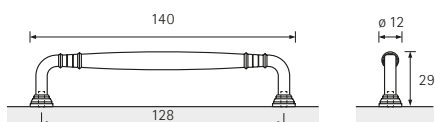

9 112 651	100
-----------	-----

Osimo

- 1 Zinn Optik antik
Antique pewter look
Aspect étain antique
Tinkleurig antiek

- 2 Messing Optik antik
Antique brass look
Aspect laiton antique
Messingkleurig antiek