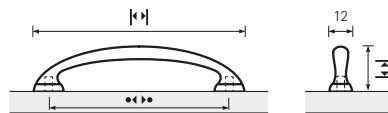

1. Edelstahl Optik gebürstet
   Brushed stainless steel look
   Aspect inox brossé
   Roestvrij staal finish geborsteld

96	112	24	9 113 327	50
128	146	28	9 113 292	40