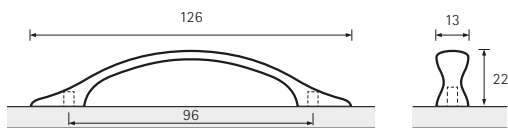

1. 2 Messing Optik antik gebürstet
   Brushed antique brass look
   Aspect laiton antique brossé
   Messingkleurig antiek geborsteld

1	9 113 225	50
2	9 113 227	50