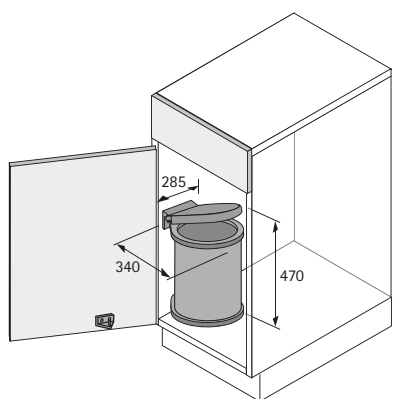

Abfallsysteme

- ▶ Abfallsysteme hinter Drehtüren
- ▶ Bin.it Classic, Bin.it Classic Mini

Bin.it Classic

- ▶ Für Schrankbreite min. 400 mm
- ▶ Fassungsvermögen 13 Liter
- ▶ Einbau links oder rechts möglich
- ▶ Produktmaße: B 340 mm x T 277 mm x H 350 mm
- ▶ Einsatz Kunststoff

Set besteht aus:

- ▶ 1 Stück Rundeimer  mit Deckel
- ▶ 1 Stück Schwenkmechanik

Artikel	Bestell-Nr.	VE
1 Edelstahl / Kunststoff schwarz	9 079 970	1 Set
2 weiß lackiert / Kunststoff weiß	9 079 967	1 Set

Bin.it Classic Mini

- ▶ Für Schrankbreite min. 300 mm
- ▶ Fassungsvermögen 5 Liter
- ▶ Einbau links oder rechts möglich
- ▶ Produktmaße: B 208 mm x T 218 mm x H 235 mm
- ▶ Eimer, Deckel und Schwenkmechanik Kunststoff weiß

Set besteht aus:

- ▶ 1 Stück Eimer mit Deckel 
- ▶ 1 Stück Schwenkmechanik

Bestell-Nr.	VE
9 098 145	1 Set

hettich.com/short/f5c5cb