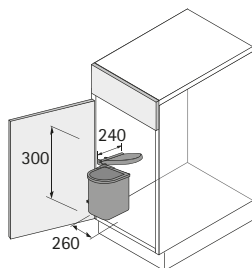

Abfallsysteme

- ▶ Abfallsysteme hinter Drehtüren
- ▶ Bin.it Classic, Bin.it Classic Mini

Bin.it Classic

- ▶ Für Schrankbreite min. 400 mm
- ▶ Fassungsvermögen 13 Liter
- ▶ Einbau links oder rechts möglich
- ▶ Produktmaße: B 340 mm x T 277 mm x H 350 mm
- ▶ Einsatz Kunststoff

Set besteht aus:

- ▶ 1 Stück Rundeimer  mit Deckel
- ▶ 1 Stück Schwenkmechanik

Artikel	Bestell-Nr.	VE
1 Edelstahl / Kunststoff schwarz	9 079 970	1 Set
2 weiß lackiert / Kunststoff weiß	9 079 967	1 Set

Bin.it Classic Mini

- ▶ Für Schrankbreite min. 300 mm
- ▶ Fassungsvermögen 5 Liter
- ▶ Einbau links oder rechts möglich
- ▶ Produktmaße: B 208 mm x T 218 mm x H 235 mm
- ▶ Eimer, Deckel und Schwenkmechanik Kunststoff weiß

Set besteht aus:

- ▶ 1 Stück Eimer mit Deckel 
- ▶ 1 Stück Schwenkmechanik

Bestell-Nr.	VE
9 098 145	1 Set

hettich.com/short/f5c5cb