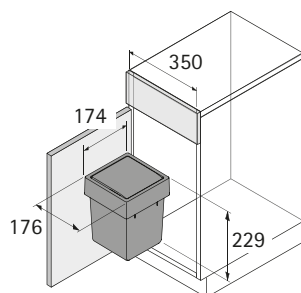

Abfallsysteme

- ▶ Abfallsysteme hinter Drehtüren
- ▶ Bin.it Swing

Bin.it Swing

- ▶ Für Schrankbreite min. 350 mm
- ▶ Fassungsvermögen 5 Liter
- ▶ Zur Montage an der Innenseite der Tür
- ▶ Produktmaße: B 174 mm x T 176 mm x H 229 mm
- ▶ Eimer und Deckel Kunststoff anthrazit

Set besteht aus:

- ▶ 1 Stück Eimer mit Schwingdeckel 
- ▶ Befestigungsmaterial

Bestell-Nr.	VE
9 280 314	1 Set

hettich.com/short/f5c5cb