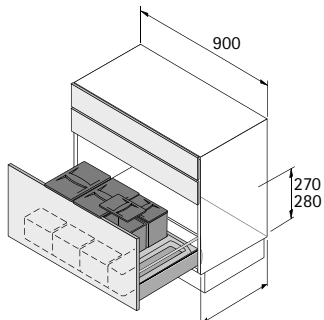

## Bin.it Flex 600

AvanTech YOU /  
ArciTech = NL 450 / 500  
InnoTech Atira = NL 470

- ▶ Zum Einstellen in Frontauszug z. B. für AvanTech YOU und ArciTech, Nennlänge (NL) 450 / 500 mm oder für InnoTech Atira, Nennlänge (NL) 470 mm
- ▶ Für Schrankbreite 600 mm
- ▶ Fassungsvermögen 24 Liter
- ▶ Einbauhöhe ab Oberkante Korpusunterboden für AvanTech YOU 280 mm für ArciTech / InnoTech Atira 270 mm
- ▶ Einbauhöhe 230 mm ab Oberkante Schubkastenboden
- ▶ Einlegewanne Höhe 45 mm
- ▶ Einlegewanne zuschneidbar, Zuschnittmaße: max. Breite 540 mm, max. Tiefe 490 mm min. Breite 503 mm, min. Tiefe 422 mm
- ▶ Optional mit dem elektromechanischen Öffnungssystem Libero kombinierbar
- ▶ Einlegewanne, Eimer und Deckel Kunststoff grau
- ▶ Ablageschalen Kunststoff transluzent

Set besteht aus:

- ▶ 2 Stück Eimer mit Deckel  + 
- ▶ 2 Stück Ablageschalen
- ▶ 1 Stück Einlegewanne

Bestell-Nr.	VE
9 132 349	1 Set

## Bin.it Flex 900

AvanTech YOU /  
ArciTech = NL 450 / 500  
InnoTech Atira = NL 470

- ▶ Zum Einstellen in Frontauszug z. B. für AvanTech YOU und ArciTech, Nennlänge (NL) 450 / 500 mm oder für InnoTech Atira, Nennlänge (NL) 470 mm
- ▶ Für Schrankbreite 900 mm
- ▶ Fassungsvermögen 35 Liter
- ▶ Einbauhöhe ab Oberkante Korpusunterboden für AvanTech YOU 280 mm für ArciTech / InnoTech Atira 270 mm
- ▶ Einbauhöhe 230 mm ab Oberkante Schubkastenboden
- ▶ Einlegewanne Höhe 45 mm
- ▶ Einlegewanne zuschneidbar, Zuschnittmaße: max. Breite 840 mm, max. Tiefe 490 mm min. Breite 803 mm, min. Tiefe 422 mm
- ▶ Optional mit dem elektromechanischen Öffnungssystem Libero kombinierbar
- ▶ Einlegewanne, Eimer und Deckel Kunststoff grau
- ▶ Ablageschalen Kunststoff transluzent

Set besteht aus:

- ▶ 4 Stück Eimer mit Deckel  +  +  + 
- ▶ 3 Stück Ablageschalen
- ▶ 1 Stück Einlegewanne

Bestell-Nr.	VE
9 132 350	1 Set