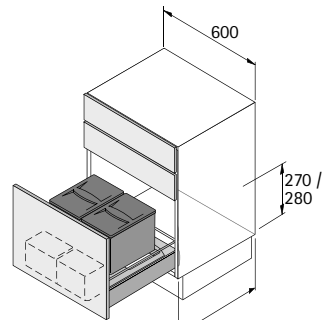

## Bin.it Flex 600

AvanTech YOU /  
ArciTech = NL 450 / 500  
InnoTech Atira = NL 470

- ▶ Zum Einstellen in Frontauszug z. B. für AvanTech YOU und ArciTech, Nennlänge (NL) 450 / 500 mm oder für InnoTech Atira, Nennlänge (NL) 470 mm
- ▶ Für Schrankbreite 600 mm
- ▶ Fassungsvermögen 24 Liter
- ▶ Einbauhöhe ab Oberkante Korpusunterboden für AvanTech YOU 280 mm für ArciTech / InnoTech Atira 270 mm
- ▶ Einbauhöhe 230 mm ab Oberkante Schubkastenboden
- ▶ Einlegewanne Höhe 45 mm
- ▶ Einlegewanne zuschneidbar, Zuschnittmaße: max. Breite 540 mm, max. Tiefe 490 mm min. Breite 503 mm, min. Tiefe 422 mm
- ▶ Optional mit dem elektromechanischen Öffnungssystem Libero kombinierbar
- ▶ Einlegewanne, Eimer und Deckel Kunststoff grau
- ▶ Ablageschalen Kunststoff transluzent

Set besteht aus:

- ▶ 2 Stück Eimer mit Deckel  + 
- ▶ 2 Stück Ablageschalen
- ▶ 1 Stück Einlegewanne

Bestell-Nr.	VE
9 132 349	1 Set

## Bin.it Flex 900

AvanTech YOU /  
ArciTech = NL 450 / 500  
InnoTech Atira = NL 470

- ▶ Zum Einstellen in Frontauszug z. B. für AvanTech YOU und ArciTech, Nennlänge (NL) 450 / 500 mm oder für InnoTech Atira, Nennlänge (NL) 470 mm
- ▶ Für Schrankbreite 900 mm
- ▶ Fassungsvermögen 35 Liter
- ▶ Einbauhöhe ab Oberkante Korpusunterboden für AvanTech YOU 280 mm für ArciTech / InnoTech Atira 270 mm
- ▶ Einbauhöhe 230 mm ab Oberkante Schubkastenboden
- ▶ Einlegewanne Höhe 45 mm
- ▶ Einlegewanne zuschneidbar, Zuschnittmaße: max. Breite 840 mm, max. Tiefe 490 mm min. Breite 803 mm, min. Tiefe 422 mm
- ▶ Optional mit dem elektromechanischen Öffnungssystem Libero kombinierbar
- ▶ Einlegewanne, Eimer und Deckel Kunststoff grau
- ▶ Ablageschalen Kunststoff transluzent

Set besteht aus:

- ▶ 4 Stück Eimer mit Deckel  +  +  + 
- ▶ 3 Stück Ablageschalen
- ▶ 1 Stück Einlegewanne

Bestell-Nr.	VE
9 132 350	1 Set