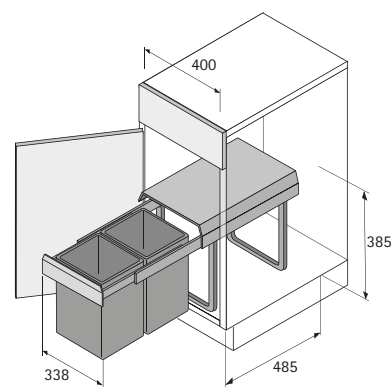

Abfallsysteme

- ▶ Einbauabfallsammler
- ▶ Bin.it Duo II

Bin.it Duo II - 300

- ▶ Für Schrankbreite min. 300 mm
- ▶ Fassungsvermögen 30 Liter
- ▶ Einfache und schnelle Bodenmontage
- ▶ Auszugssystem mit Vollauszug
- ▶ Rahmen und Auszug Stahl
- ▶ Eimer und Deckel Kunststoff grau

Set besteht aus:

- ▶ 2 Stück Eimer  151
- ▶ Komplettbeschlag mit Vollauszug und Deckel

Bestell-Nr.	VE
9 132 343	1 Set

Bin.it Duo II - 400

- ▶ Für Schrankbreite min. 400 mm
- ▶ Einfache und schnelle Bodenmontage
- ▶ Auszugssystem mit Vollauszug
- ▶ Rahmen und Auszug Stahl
- ▶ Deckel Kunststoff

Set besteht aus:

- ▶ 2 Stück Eimer  201
- ▶ Komplettbeschlag mit Vollauszug und Deckel

Artikel	Bestell-Nr.	VE
1 Eimer Edelstahl / Deckel Kunststoff schwarz	0 049 475	1 Set
2 Eimer und Deckel Kunststoff grau	0 049 474	1 Set