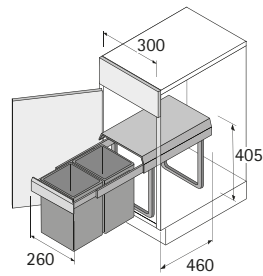

Abfallsysteme

- ▶ Einbauabfallsammler
- ▶ Bin.it Duo II

Bin.it Duo II - 300

- ▶ Für Schrankbreite min. 300 mm
- ▶ Fassungsvermögen 30 Liter
- ▶ Einfache und schnelle Bodenmontage
- ▶ Auszugssystem mit Vollauszug
- ▶ Rahmen und Auszug Stahl
- ▶ Eimer und Deckel Kunststoff grau

Set besteht aus:

- ▶ 2 Stück Eimer  151
- ▶ Komplettbeschlag mit Vollauszug und Deckel

Bestell-Nr.	VE
9 132 343	1 Set

Bin.it Duo II - 400

- ▶ Für Schrankbreite min. 400 mm
- ▶ Einfache und schnelle Bodenmontage
- ▶ Auszugssystem mit Vollauszug
- ▶ Rahmen und Auszug Stahl
- ▶ Deckel Kunststoff

Set besteht aus:

- ▶ 2 Stück Eimer  201
- ▶ Komplettbeschlag mit Vollauszug und Deckel

Artikel	Bestell-Nr.	VE
1 Eimer Edelstahl / Deckel Kunststoff schwarz	0 049 475	1 Set
2 Eimer und Deckel Kunststoff grau	0 049 474	1 Set