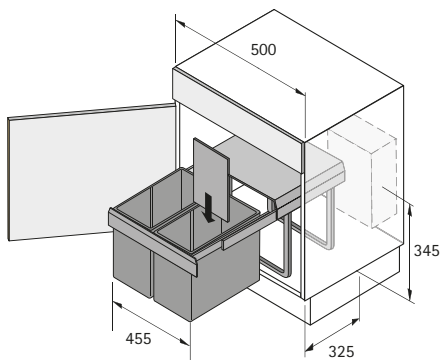

Abfallsysteme

- ▶ Einbauabfallsammler
- ▶ Bin.it Trio, Bin.it Space

Bin.it Trio

- ▶ Für Schrankbreite min. 400 mm
- ▶ Fassungsvermögen 32 Liter
- ▶ Einfache und schnelle Bodenmontage
- ▶ Auszugssystem mit Vollauszug
- ▶ Rahmen und Auszug Stahl
- ▶ Eimer und Deckel Kunststoff grau

Set besteht aus:

- ▶ 3 Stück Eimer + +
- ▶ Komplettbeschlag mit Vollauszug und Deckel

Bestell-Nr.	VE
9 132 346	1 Set

Bin.it Space

- ▶ Für Schrankbreite min. 500 mm
- ▶ Fassungsvermögen 30 Liter
- ▶ Einfache und schnelle Bodenmontage
- ▶ Auszugssystem mit Vollauszug
- ▶ Durch optionale Trennwand (Bestell-Nr. 9 080 021) 3- und 4-fach-Trennung möglich
- ▶ Die geringe Einbautiefe bietet Platz für Siphon, Wasseranschlüsse und Untertischgeräte
- ▶ Rahmen und Auszug pulverbeschichtet silber
- ▶ Eimer und Deckel Kunststoff grau

Set besteht aus:

- ▶ 2 Stück Eimer +
- ▶ 1 Stück Einbaurahmen mit Vollauszug und Deckel

Artikel	Bestell-Nr.	VE
Bin.it Space	9 079 926	1 Set
Trennwand	9 080 021	1 St.

hettich.com/short/b2f250