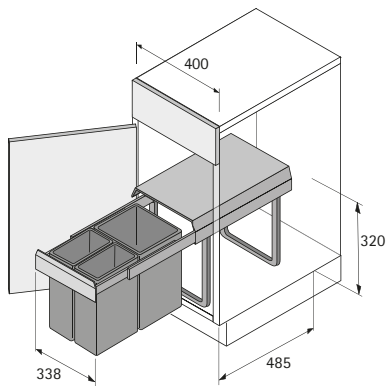

Abfallsysteme

- ▶ Einbauabfallsammler
- ▶ Bin.it Trio, Bin.it Space

Bin.it Trio

- ▶ Für Schrankbreite min. 400 mm
- ▶ Fassungsvermögen 32 Liter
- ▶ Einfache und schnelle Bodenmontage
- ▶ Auszugssystem mit Vollauszug
- ▶ Rahmen und Auszug Stahl
- ▶ Eimer und Deckel Kunststoff grau

Set besteht aus:

- ▶ 3 Stück Eimer + +
- ▶ Komplettbeschlag mit Vollauszug und Deckel

Bestell-Nr.	VE
9 132 346	1 Set

Bin.it Space

- ▶ Für Schrankbreite min. 500 mm
- ▶ Fassungsvermögen 30 Liter
- ▶ Einfache und schnelle Bodenmontage
- ▶ Auszugssystem mit Vollauszug
- ▶ Durch optionale Trennwand (Bestell-Nr. 9 080 021) 3- und 4-fach-Trennung möglich
- ▶ Die geringe Einbautiefe bietet Platz für Siphon, Wasseranschlüsse und Untertischgeräte
- ▶ Rahmen und Auszug pulverbeschichtet silber
- ▶ Eimer und Deckel Kunststoff grau

Set besteht aus:

- ▶ 2 Stück Eimer +
- ▶ 1 Stück Einbaurahmen mit Vollauszug und Deckel

Artikel	Bestell-Nr.	VE
Bin.it Space	9 079 926	1 Set
Trennwand	9 080 021	1 St.

hettich.com/short/b2f250