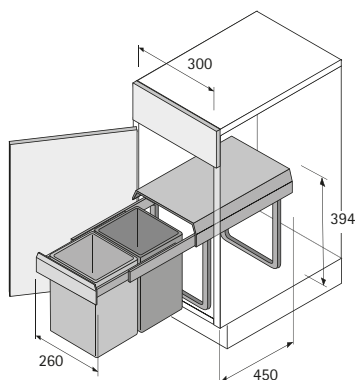

## Bin.it Easy

- ▶ Auszugssystem mit Vollauszug, einfache Bodenmontage
- ▶ Für Schrankbreite min. 300 mm
- ▶ Mit Deckelautomatik – beim Herausziehen öffnet sich der Deckel
- ▶ Min. lichte Einbaumaße:  
Breite 230 mm  
Tiefe 380 mm  
Höhe 360 mm
- ▶ Eimer und Deckel Kunststoff grau
- ▶ Auszugssystem Stahl pulverbeschichtet silber

Set besteht aus:

- ▶ 1 bzw. 2 Stück Eimer
- ▶ Komplettbeschlag mit Vollauszug und Deckel

Fassungsvermögen	Bestell-Nr.	VE
	9 079 903	1 Set
	9 079 929	1 Set

## Bin.it Basic II

- ▶ Für Schrankbreite min. 300 mm
- ▶ Fassungsvermögen 30 Liter
- ▶ Einfache und schnelle Bodenmontage
- ▶ Auszugssystem mit Teilauszug
- ▶ Rahmen und Auszug Stahl pulverbeschichtet weiß
- ▶ Eimer und Deckel Kunststoff weiß / grün

Set besteht aus:

- ▶ 2 Stück Eimer  weiß +  grün
- ▶ Komplettbeschlag mit Teilauszug und Deckel

Bestell-Nr.	VE
9 132 345	1 Set

[hettich.com/short/b2f250](https://hettich.com/short/b2f250)