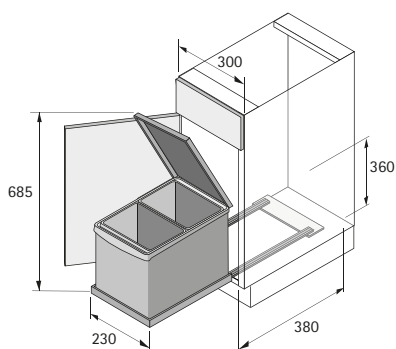

## Bin.it Easy

- ▶ Auszugssystem mit Vollauszug, einfache Bodenmontage
- ▶ Für Schrankbreite min. 300 mm
- ▶ Mit Deckelautomatik – beim Herausziehen öffnet sich der Deckel
- ▶ Min. lichte Einbaumaße:  
Breite 230 mm  
Tiefe 380 mm  
Höhe 360 mm
- ▶ Eimer und Deckel Kunststoff grau
- ▶ Auszugssystem Stahl pulverbeschichtet silber

Set besteht aus:

- ▶ 1 bzw. 2 Stück Eimer
- ▶ Komplettbeschlag mit Vollauszug und Deckel

Fassungsvermögen	Bestell-Nr.	VE
	9 079 903	1 Set
	9 079 929	1 Set

## Bin.it Basic II

- ▶ Für Schrankbreite min. 300 mm
- ▶ Fassungsvermögen 30 Liter
- ▶ Einfache und schnelle Bodenmontage
- ▶ Auszugssystem mit Teilauszug
- ▶ Rahmen und Auszug Stahl pulverbeschichtet weiß
- ▶ Eimer und Deckel Kunststoff weiß / grün

Set besteht aus:

- ▶ 2 Stück Eimer  weiß +  grün
- ▶ Komplettbeschlag mit Teilauszug und Deckel

Bestell-Nr.	VE
9 132 345	1 Set

[hettich.com/short/b2f250](https://hettich.com/short/b2f250)