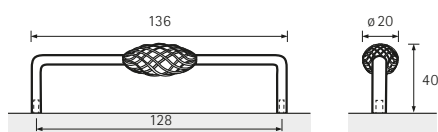

## Malaca

1 Zinn Optik  
Pewter effect  
Aspect étain  
Tinkleurig

2 Messing Optik antik  
Antique brass look  
Aspect laiton antique  
Messingleurig antiek

			☐
1	9 070 943	50	
2	9 070 945	50	