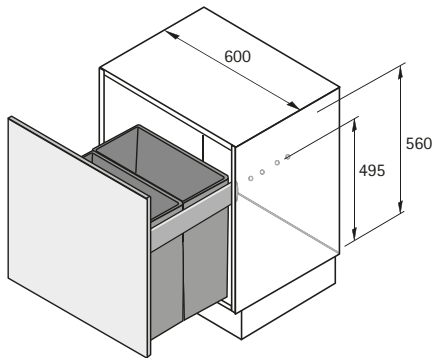

Unterschrankausstattung

▶ Wäschekorbbauszug AvanTech YOU Pull Laundry 600

- ▶ Wäschekorbbauszug für AvanTech YOU Schubkästen Höhe 101 mm
- ▶ Für Nennlänge (NL) 500 mm
- ▶ Für Korpusbreite 600 mm
- ▶ Anstatt eines Schubkastenbodens wird der AvanTech YOU Pull Laundry Rahmen eingesetzt
- ▶ Inklusive zwei herausnehmbaren Wäschekörben mit Tragegriffen
- ▶ AvanTech YOU Schubkastenkomponenten bitte separat bestellen
- ▶ Rahmen pulverbeschichtet silber
- ▶ Wäschekörbe Kunststoff weiß

AvanTech YOU Pull Laundry 600

Set besteht aus:

- ▶ 1 Stück Einbaurahmen inklusive Blendenstütze
- ▶ 2 Stück Wäschekörbe 
- ▶ Befestigungsmaterial

Bestell-Nr.	VE
9 279 106	1 Set

Planungsmaße

Hinweise

- ▶ AvanTech YOU Schubkastenkomponenten 240 - 241