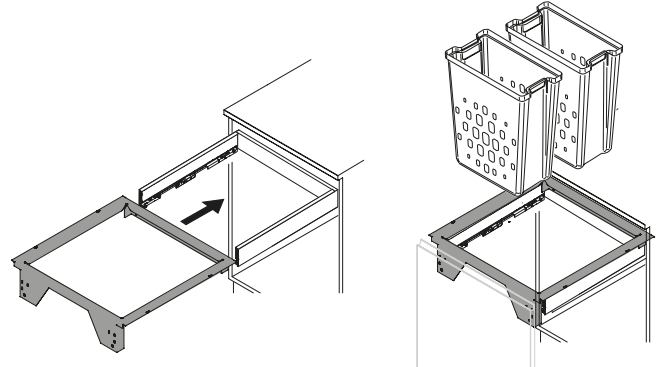

Unterschrankausstattung

▶ Wäschekorbbauszug AvanTech YOU Pull Laundry 600

- ▶ Wäschekorbbauszug für AvanTech YOU Schubkästen Höhe 101 mm
- ▶ Für Nennlänge (NL) 500 mm
- ▶ Für Korpusbreite 600 mm
- ▶ Anstatt eines Schubkastenbodens wird der AvanTech YOU Pull Laundry Rahmen eingesetzt
- ▶ Inklusive zwei herausnehmbaren Wäschekörben mit Tragegriffen
- ▶ AvanTech YOU Schubkastenkomponenten bitte separat bestellen
- ▶ Rahmen pulverbeschichtet silber
- ▶ Wäschekörbe Kunststoff weiß

AvanTech YOU Pull Laundry 600

Set besteht aus:

- ▶ 1 Stück Einbaurahmen inklusive Blendenstütze
- ▶ 2 Stück Wäschekörbe 
- ▶ Befestigungsmaterial

Bestell-Nr.	VE
9 279 106	1 Set

Planungsmaße

Hinweise

- ▶ AvanTech YOU Schubkastenkomponenten 240 - 241