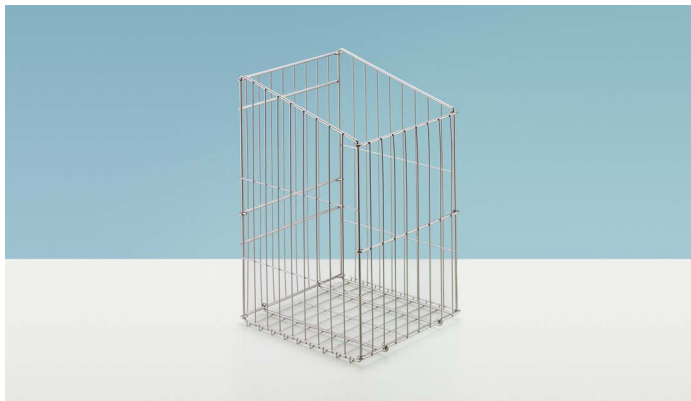

Unterschrankausstattung

► Faltbarer Wäschekorb

Faltbarer Wäschekorb

- Montage seitlich am Korpus möglich
- Hakenleiste oder Auszugsrahmen mit Kugelvollauszug bitte separat bestellen, siehe unten
- Körbe wahlweise für linke oder rechte Korpusseite verwendbar
- Stahl pulverbeschichtet silber

Für Schrankbreite mm	Min. lichte Korpusmaße Breite x Tiefe x Höhe mm	Produktmaße inkl. Führungen und Distanzen Breite x Tiefe x Höhe mm	Produktmaße Wäschekorb Breite x Tiefe x Höhe mm	Bestell-Nr.	VE
300	257 x 305 x 505	255 x 302 x 475	221 x 296 x 475 / 390	9 079 904	1 St.
350	307 x 305 x 505	305 x 302 x 475	271 x 296 x 475 / 390	9 079 906	1 St.
400	357 x 305 x 505	355 x 302 x 475	321 x 296 x 475 / 390	9 079 908	1 St.

Zubehör für faltbaren Wäschekorb

Artikel	Bestell-Nr.	VE
1 Hakenleiste 200 mm x 40 mm	9 079 911	1 St.
2 Auszugsrahmen inkl. Distanzscheiben	9 079 914	1 St.

hettich.com/short/8ad041