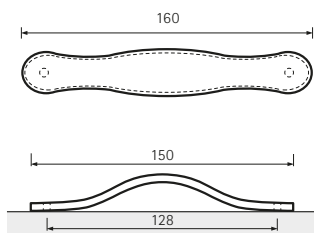

## Gela

- 1 Echtleder hellbraun  
Light brown leather  
Cuir brun clair  
Lichtbruin leer

- 2 Echtleder dunkelbraun  
Dark brown leather  
Cuir brun foncé  
Donkerbruin leer

- 3 Echtleder schwarz  
Black leather  
Cuir noir  
Zwart leer

Befestigungssockel siehe Seite 112  
For attachment base, see page 112  
Socle de fixation voir page 112  
Voor bevestigingsvoet zie pagina 112

1	9 113 645	100	□
2	9 113 646	100	
3	9 113 647	100	