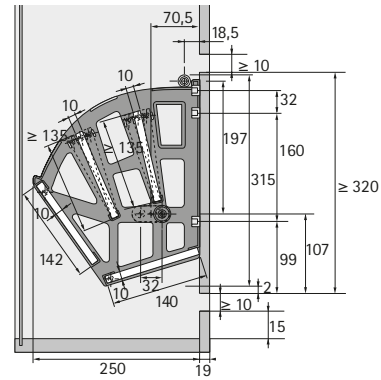

### Schuhschrankbeschlagn

- Zur breitenunabhängigen Montage in Schuhschränken
- Um ein unbeabsichtigtes Öffnen der Schuhschrankklappe zu verhindern wird die Montage eines Magnetschnäppers empfohlen
- Kunststoff weiß

Set besteht aus:

- 2 Stück Seitenteile links und rechts mit Frontanbindung
- 2 Stück Drehlager
- 2 Stück Endanschläge

Anzahl Fächer	Bestell-Nr.	VE
1	<b>0 042 473</b>	1 Set
2	<b>0 042 474</b>	1 Set
3	<b>0 042 475</b>	1 Set