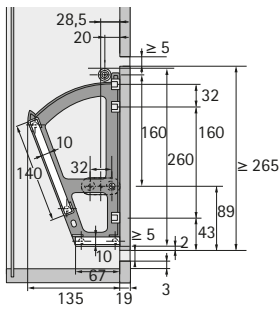

### Schuhschrankbeschlagn

- Zur breitenunabhängigen Montage in Schuhschränken
- Um ein unbeabsichtigtes Öffnen der Schuhschrankklappe zu verhindern wird die Montage eines Magnetschnäppers empfohlen
- Kunststoff weiß

Set besteht aus:

- 2 Stück Seitenteile links und rechts mit Frontanbindung
- 2 Stück Drehlager
- 2 Stück Endanschläge

Anzahl Fächer	Bestell-Nr.	VE
1	<b>0 042 473</b>	1 Set
2	<b>0 042 474</b>	1 Set
3	<b>0 042 475</b>	1 Set