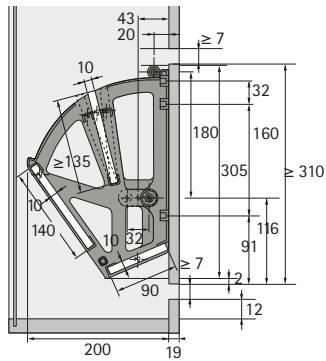

### Schuhschrankbeschlagn

- Zur breitenunabhängigen Montage in Schuhschränken
- Um ein unbeabsichtigtes Öffnen der Schuhschrankklappe zu verhindern wird die Montage eines Magnetschnäppers empfohlen
- Kunststoff weiß

Set besteht aus:

- 2 Stück Seitenteile links und rechts mit Frontanbindung
- 2 Stück Drehlager
- 2 Stück Endanschläge

Anzahl Fächer	Bestell-Nr.	VE
1	<b>0 042 473</b>	1 Set
2	<b>0 042 474</b>	1 Set
3	<b>0 042 475</b>	1 Set