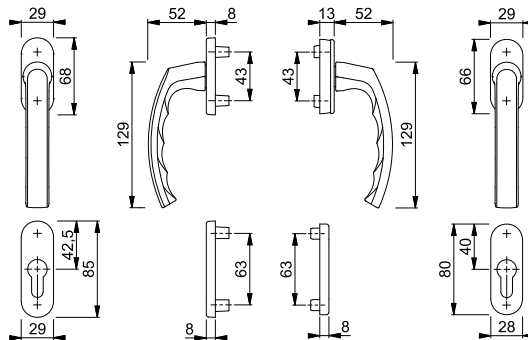

Luxembourg - 099/66N/U26/099/66NS/49PNS

duraplus®

HOPPE-Aluminium-Dreh-/Kipp-Fenstergriff-Rosetten-Garnitur mit Schlüsselrosetten für Fenstertüren:

- Rastung: außen ohne, innen 90°
- Rosetten: außen gegossen, innen Kunststoff-Unterkonstruktion mit Teil-Abdeckkappe, Stütznocken
- Stift: HOPPE-Vollstift
- Befestigung: verdeckt, von innen, durchgehend, Gewindeschrauben M5

Beschreibung			Nocken Ø	Lo- chung	F1	F9	F8707	F9016	P.E.	Krt.
					Art.-Nr./€	Art.-Nr./€	Art.-Nr./€	Art.-Nr./€		
Fenstergriff-Garnitur (Griff/Griff)	63-73	7	10		3981570 35,98	3981588 41,38	3981625 41,38	3981617 41,38	1	10

Luxembourg - 099KH/66N/U26/099/66NS/49PNS

duraplus®

HOPPE-Aluminium-Dreh-/Kipp-Fenstergriff-Rosetten-Garnitur, außen mit Kurzhalsgriff, mit Schlüsselrosetten für Fenstertüren:

- Rastung: außen ohne, innen 90°
- Rosetten: außen gegossen, innen Kunststoff-Unterkonstruktion mit Teil-Abdeckkappe, Stütznocken
- Stift: HOPPE-Vollstift
- Befestigung: verdeckt, von innen, durchgehend, Gewindeschrauben M5

Beschreibung			Nocken Ø	Lo- chung	F1	F9	F8707	F9016	P.E.	Krt.
					Art.-Nr./€	Art.-Nr./€	Art.-Nr./€	Art.-Nr./€		
Fenstergriff-Garnitur (Kurzhalsgriff/Griff)	63-73	7	10		3981641 35,98	3981676 41,38	3981879 41,38	3981684 41,38	1	10