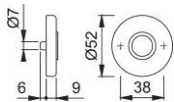

Produktdatenblatt

duraplus[®]

42KV

HOPPE-Aluminium-Griffrosetten-Paar für Innentüren:

- Lagerung: für Türgriffe lose, Rückholfedern rechts/links verwendbar, wartungsfreie Gleitlager
- Unterkonstruktion: Kunststoff, Stütznocken
- Befestigung: verdeckt, durchgehend, wechselseitig, Mehrzweckschrauben

Artikelnummer	2800520
EAN-Code	4012789200409
Herkunftsland	Deutschland
Warentarifnummer	83024110
Türdicke	37-42 mm
Führung	Ø18 mm, mit Rückholfeder
Schrauben	Schraube selbstschneidend in Kunststoff
Farbe	F2 Aluminium neusilberfarben
Sortiment	Kern-Sortiment
Packeinheit	10
Karton	100