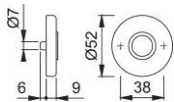

Produktdatenblatt

duraplus®

42KV

HOPPE-Aluminium-Griffrosetten-Paar für Innentüren:

- Lagerung: für Türgriffe lose, Rückholfedern rechts/links verwendbar, wartungsfreie Gleitlager
- Unterkonstruktion: Kunststoff, Stütznocken
- Befestigung: verdeckt, durchgehend, wechselseitig, Mehrzweckschrauben

Artikelnummer	2800546
EAN-Code	4012789200423
Herkunftsland	Deutschland
Warentarifnummer	83024110
Türdicke	37-42 mm
Führung	Ø18 mm, mit Rückholfeder
Schrauben	Schraube selbstschneidend in Kunststoff
Farbe	F9 Aluminium stahlfarben
Sortiment	Kern-Sortiment
Packeinheit	10
Karton	100