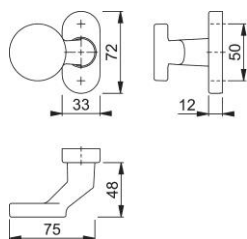

Produktdatenblatt

duraplus®

58G/55

HOPPE-Aluminium-Knopfrossette für Profiltüren:

- Lagerung: gekröpfter Knopf fest
- Verbindung: für HOPPE-FDW-Profilvollstift
- Unterkonstruktion: Zamak
- Befestigung: verdeckt, Kunststoff-Dübel (Schrauben für Kunststoff-Dübel, Blindsteckmuttern für Aluminiumtüren oder Spreiznocken für Kunststofftüren separat bestellen)

Artikelnummer	3164262
EAN-Code	4012789417814
Herkunftsland	Deutschland
Warentarifnummer	83024110
Türdicke	
Vierkantmaß	
Stiftlänge vorstehend	
Schrauben	ohne Schrauben
Farbe	F1 Aluminium silberfarben
Sortiment	Kern-Sortiment
Packeinheit	2
Karton	12