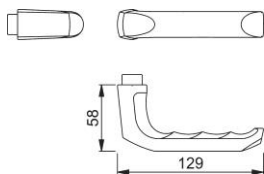

Produktdatenblatt

London

113H

duraplus[®]

HOPPE-Aluminium-Türgriff-Lochteil für Wohnungsabschluss-Türen:

- Verbindung: für HOPPE-Profilstift
- Bund: für Lagerung lose

Artikelnummer	6275002
EAN-Code	4012789301830
Herkunftsland	Italien
Warentarifnummer	83024110
Türdicke	
Vierkantmaß	10 mm
Stiftlänge vorstehend	
Führung	Ø18 mm, 5,8 mm Bundlänge
Farbe	F1 Aluminium silber- farben
Sortiment	Kern-Sortiment
Packeinheit	5
Karton	20