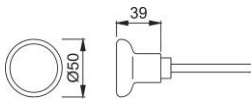

Produktdatenblatt

duranorm®

54

HOPPE-Aluminium-Knopf-Stiftteil für Wohnungsabschluss-Türen:

- Lagerung: Knopf lose
- Verbindung: HOPPE-Profilstift

Artikelnummer	6360127
EAN-Code	4012789334821
Herkunftsland	Deutschland
Warentarifnummer	83024110
Türdicke	25-48 mm
Vierkantmaß	8 mm
Stiftlänge vorstehend	
Führung	Ø18 mm
Farbe	F1 Aluminium silberfarben
Sortiment	Kern-Sortiment
Packeinheit	20
Karton	20