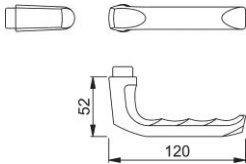

## London

113

**duraplus**®

HOPPE-Aluminium-Türgriff-Lochteil für Innentüren:

- Verbindung: für HOPPE-Profilstift
- Bund: für Lagerung lose

Artikelnummer	651337
EAN-Code	4012789267778
Herkunftsland	Italien
Warentarifnummer	83024110
Türdicke	
Vierkantmaß	8 mm
Stiftlänge vorstehend	
Führung	Ø18 mm, 5,8 mm Bundlänge
Farbe	F1 Aluminium silber- farben
Sortiment	Kern-Sortiment
Packeinheit	10
Karton	20