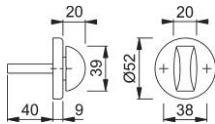

Produktdatenblatt

OL92/42KS

HOPPE-Aluminium-Olive auf Rosette für Türspalt-Sicherungen an Außen-/Wohnungsabschluss-Türen (Innenseite):

- Lagerung: Olive fest/drehbar
- Verbindung: HOPPE-Vollstift (Stiftteil)
- Unterkonstruktion: Kunststoff
- Befestigung: verdeckt, Mehrzweckschrauben

Artikelnummer	6988513
EAN-Code	4012789496291
Herkunftsland	Deutschland
Warentarifnummer	83024110
Vierkantmaß	8 mm
Stiftlänge vorstehend	40 mm
Stiftlänge bzw. Vorstehmaß	8 mm / 40 mm vorst.
Schrauben	Spanplatten- und Blechschrauben
Farbe	F1 Aluminium silberfarben
Sortiment	Kern-Sortiment
Packeinheit	5
Karton	30