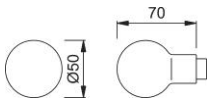

# Produktdatenblatt

**duraplus**<sup>®</sup>

50

HOPPE-Aluminium-Knopf-Lochteil für Wohnungsabschluss-Türen:

- Lagerung: Knopf lose
- Verbindung: für HOPPE-Profilstifte

Artikelnummer	8099541
EAN-Code	4012789588705
Herkunftsland	Deutschland
Warentarifnummer	83024110
Türdicke	
Vierkantmaß	8 mm
Stiftlänge vorstehend	
Führung	Ø18 mm
Farbe	F1 Aluminium silberfarben
Sortiment	Kern-Sortiment
Packeinheit	2
Karton	12