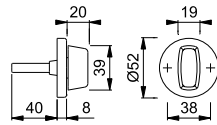

## ■ EOL28/42KS

HOPPE-Edelstahl-Olive auf Rosette für Türspalt-Sicherungen an Außen-/Wohnungsabschluss-Türen (Innenseite):

- Lagerung: Olive fest/drehbar
- Verbindung: HOPPE-Vollstift (Stiftteil)
- Unterkonstruktion: Kunststoff
- Befestigung: verdeckt, Mehrzweckschrauben

Beschreibung	8/40	F69			P.E.	Krt.
		Art.-Nr./€				
Olive auf Rosette für Türspalt-Sicherung, Stück		<b>6805295</b> <b>28,06</b>			5	30