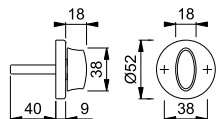

■ MOL96/42KS

HOPPE-Messing-Olive auf Rosette für Türspalt-Sicherungen an Außen-/Wohnungsabschluss-Türen (Innenseite):

- Lagerung: Olive fest/drehbar
- Verbindung: HOPPE-Vollstift (Stiftteil)
- Unterkonstruktion: Kunststoff
- Befestigung: verdeckt, Mehrzweckschrauben

Beschreibung	8/40	F49-R	F71	F98-R	P.E.	Krt.
		Art.-Nr./€	Art.-Nr./€	Art.-Nr./€		
Olive auf Rosette für Türspalt-Sicherung, Stück		6856595 32,41	6840771 30,65	6856629 35,34	5	30