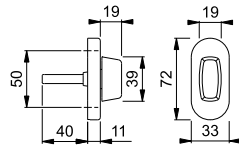

■ EOL28/55S

HOPPE-Edelstahl-Olive auf Rosette für Türspalt-Sicherungen an Profiltüren (Innenseite):

- Lagerung: Olive fest/drehbar
- Verbindung: HOPPE-Vollstift (Stiftteil)
- Unterkonstruktion: Zamak
- Befestigung: verdeckt, Mehrzweckschrauben

Beschreibung	8/40	F69			P.E.	Krt.
		Art.-Nr./€				
Olive auf Rosette für Türspalt-Sicherung, Stück		2116728 29,23			5	30