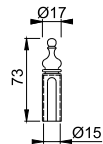

Zierhülse (leicht gewölbte Kappe)

Messing-Zierhülse für Innentür-Bänder:

- mit leicht gewölbter Kappe
- Befestigung: aufsteckbar

Beschreibung	F71				P.E.	Krt.
	Art.-Nr./€					
Zierhülse, Satz (4 Stück)	6493837 20,50				1	90

Zierhülse (Zwiebelturm-Kappe)

Messing-Zierhülse für Innentür-Bänder:

- mit Zwiebelturm-Kappe
- Befestigung: aufsteckbar

Beschreibung	F71				P.E.	Krt.
	Art.-Nr./€					
Zierhülse, Satz (4 Stück)	6493647 20,60				1	90

E484

HOPPE-Edelstahl-Boden-Türstopper:

- mit einseitigem Gummipuffer
- Befestigung: sichtbar, Mehrzweckschraube und Dübel, Abdeckkappe für Schraubenkopf

Beschreibung	F69		schwarz	P.E.	Krt.
	Art.-Nr./€	Art.-Nr./€			
Boden-Türstopper, Stück	604531 13,50			5	25
Distanzplatte für E484, Höhe 14,5 mm, Stück		6746069	10,66	5	25