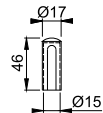

Zierhülse (leicht gewölbte Kappe)

Messing-Zierhülse für Innentür-Bänder:

- mit leicht gewölbter Kappe
- Befestigung: aufsteckbar

Beschreibung	F71				P.E.	Krt.
	Art.-Nr./€					
Zierhülse, Satz (4 Stück)	6493837 20,50				1	90

Zierhülse (Zwiebelturm-Kappe)

Messing-Zierhülse für Innentür-Bänder:

- mit Zwiebelturm-Kappe
- Befestigung: aufsteckbar

Beschreibung	F71				P.E.	Krt.
	Art.-Nr./€					
Zierhülse, Satz (4 Stück)	6493647 20,60				1	90

E484

HOPPE-Edelstahl-Boden-Türstopper:

- mit einseitigem Gummipuffer
- Befestigung: sichtbar, Mehrzweckschraube und Dübel, Abdeckkappe für Schraubenkopf

Beschreibung	F69		schwarz	P.E.	Krt.
	Art.-Nr./€	Art.-Nr./€			
Boden-Türstopper, Stück	604531 13,50			5	25
Distanzplatte für E484, Höhe 14,5 mm, Stück		6746069	10,66	5	25