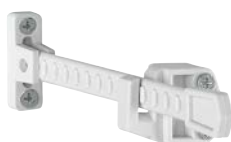

Schlüssellochsperrer

- Metall-Schlüssellochsperrer:
- für das Versperren von Buntbart-Schlössern
 - 2 Schlüssel

Beschreibung	F72				P.E.	Krt.
	Art.-Nr./€					
Schlüssellochsperrer, Stück	6488415				180	180
	11,00					

Schlüsselstopp

- Kunststoff-Schlüsselstopp:
- für das Festklemmen von Schlüsseln in Buntbart-Schlössern

Beschreibung	transparent				P.E.	Krt.
	Art.-Nr./€					
Schlüsselstopp, 3 Stück	6488456				330	330
	1,78					

Fenstergriff-Schlüssel

- Eisen-Fenstergriff-Schlüssel:
- für Schließzylinder von abschließbaren HOPPE-Fenstergriffen

Beschreibung	Schließung	vernickelt			P.E.	Krt.
		Art.-Nr./€				
Fenstergriff-Schlüssel, Stück	2D156	4449926			1	10
			2,02			
	2W153	837755			100	1000
			2,02			
	4W1323	840571			1	10
		2,02				
	857(SZ19)	1694673			500	1000
		2,02				
	H001	1884371			100	500
		2,02				