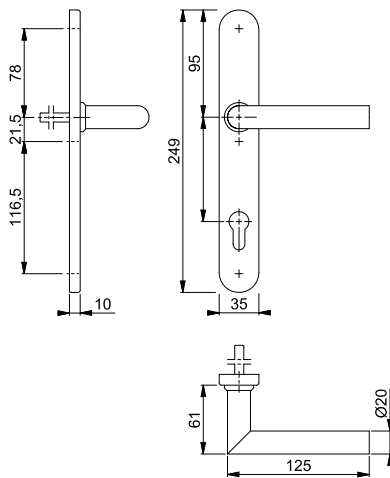

Amsterdam - E1400F/3357SN

duraplus®

HOPPE-Edelstahl-Schmalschild-Türgriff-Halbgarnitur für Profiltüren (Innenseite):

- Lagerung: Türgriff fest/drehbar, Rückholfeder, wartungsfreies Gleitlager
- Verbindung: HOPPE-Vollstift, vormontiert
- Unterkonstruktion: Zamak
- Befestigung: verdeckt, Kunststoff-Dübel (Schrauben für Kunststoff-Dübel, Blindsteckmuttern für Aluminiumtüren oder Spreiznocken für Kunststofftüren separat bestellen)

Beschreibung		Lochung/ Abstand	F69				P.E.	Krt.
			Art.-Nr./€					
Türgriff-Halbgarnitur (innen)	8/40	 92	3730261 53,37				1	6

7

Neu

Schnellstift

Amsterdam - E1400Z/42H

duraplus®

HOPPE-Edelstahl-Rosetten-Türgriff-Halbgarnitur mit Rosetten-Montagemodul, ohne Schlüsselrosette, für Außentüren (Innenseite):

- Lagerung: Türgriff lose, Rückholfeder rechts/links verwendbar, wartungsfreies Gleitlager
- Verbindung: **HOPPE-Schnellstift** mit HOPPE-Vollstift, vormontiert in der Unterkonstruktion
- Unterkonstruktion: Stahl; für Aluminium-, Holz- und Kunststofftüren
- Befestigung: verdeckt, zusätzliche 4-fach diagonale Befestigungs-Möglichkeit, für Mehrzweckschrauben

Beschreibung		Lochung/ Abstand	F69				P.E.	Krt.
			Art.-Nr./€					
Türgriff-Halbgarnitur (innen)	8/42		10809065 28,22				1	10
Türgriff-Halbgarnitur (innen) mit Stütznocken	8/42		10809073 28,22				1	10
	10/52		10809057 30,37				1	10