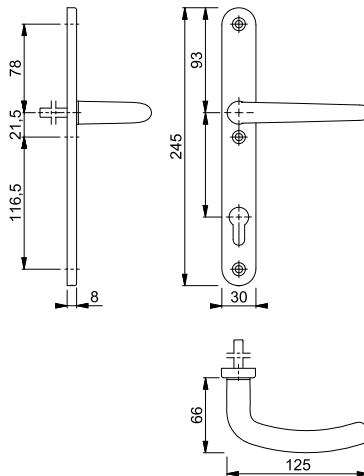

Denver - E1310Z/3346SN

duraplus®

HOPPE-Edelstahl-Schmalschild-Türgriff-Halbgarnitur für Profiltüren (Innenseite):

- Lagerung: Türgriff fest/drehbar, wartungsfreies Gleitlager
- Verbindung: HOPPE-Vollstift, vormontiert
- Unterkonstruktion: Edelstahl
- Befestigung: sichtbar, Kunststoff-Dübel oder für Gewindeschrauben M6

Beschreibung	Lochung/Abstand	F69	P.E.	Krt.
Türgriff-Halbgarnitur (innen)	8/40	92	1	20
		2498181		
		18,59		

7

Liverpool - 1313G/3357SN

duraplus®

HOPPE-Aluminium-Schmalschild-Türgriff-Halbgarnitur für Profiltüren (Innenseite):

- Lagerung: gekröpfter Türgriff fest/drehbar, Rückholfeder, wartungsfreies Gleitlager
- Verbindung: HOPPE-Vollstift, vormontiert
- Unterkonstruktion: Zamak
- Befestigung: verdeckt, Kunststoff-Dübel (Schrauben für Kunststoff-Dübel, Blindsteckmuttern für Aluminiumtüren oder Spreiznocken für Kunststofftüren separat bestellen)

Beschreibung	Lochung/Abstand	F1	F1-2	F9	F8707	P.E.	Krt.	
								Art.-Nr./€
Türgriff-Halbgarnitur (innen)	8/40	92	3165599	2897069	2897085	2897093	1	10
			19,75	19,75	22,71	19,75		
Beschreibung		F9016					P.E.	Krt.
Türgriff-Halbgarnitur (innen)	8/40	92	2897106				1	10
			19,75					