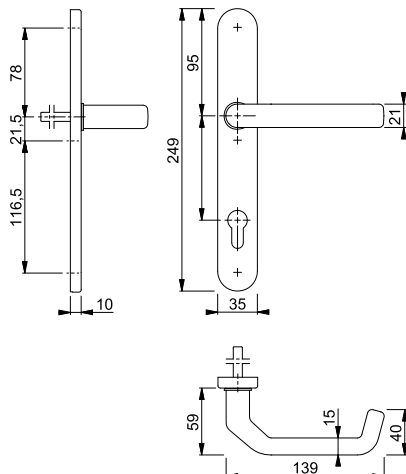

■ Liverpool - E1313G/3357SN

duraplus®

HOPPE-Edelstahl-Schmalschild-Türgriff-Halbgarnitur für Profiltüren (Innenseite):

- Lagerung: gekröpfter Türgriff fest/drehbar, Rückholfeder, wartungsfreies Gleitlager
- Verbindung: HOPPE-Vollstift, vormontiert
- Unterkonstruktion: Zamak
- Befestigung: verdeckt, Kunststoff-Dübel (Schrauben für Kunststoff-Dübel, Blindsteckmuttern für Aluminiumtüren oder Spreiznocken für Kunststofftüren separat bestellen)

Beschreibung	Lochung/Abstand	F69			P.E.	Krt.
		Art.-Nr./€				
Türgriff-Halbgarnitur (innen)	8/40	2891679			1	10
		43,87				

■ Liverpool - M1313G/3357SN

duraplus®

HOPPE-Messing-Schmalschild-Türgriff-Halbgarnitur für Profiltüren (Innenseite):

- Lagerung: gekröpfter Türgriff fest/drehbar, Rückholfeder, wartungsfreies Gleitlager
- Verbindung: HOPPE-Vollstift, vormontiert
- Unterkonstruktion: Zamak
- Befestigung: verdeckt, Kunststoff-Dübel (Schrauben für Kunststoff-Dübel, Blindsteckmuttern für Aluminiumtüren oder Spreiznocken für Kunststofftüren separat bestellen)

Beschreibung	Lochung/Abstand	F71	F73	F77-R	P.E.	Krt.
		Art.-Nr./€	Art.-Nr./€	Art.-Nr./€		
Türgriff-Halbgarnitur (innen)	8/40	2899814	2899890	2888656	1	10
		66,16	66,16	77,80		

Resista® wird auf alle Oberflächen gewährt, die in der Farbnummer den Buchstaben **R** enthalten.