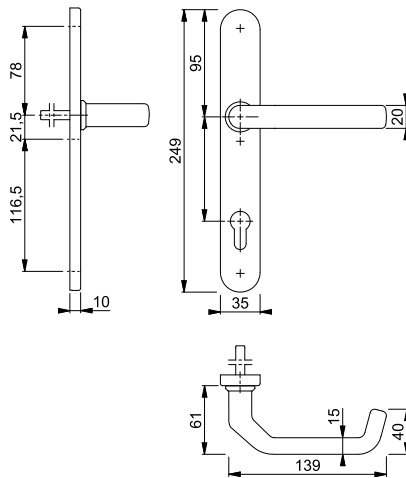

■ Liverpool - E1313G/3357SN

duraplus®

HOPPE-Edelstahl-Schmalschild-Türgriff-Halbgarnitur für Profiltüren (Innenseite):

- Lagerung: gekröpfter Türgriff fest/drehbar, Rückholfeder, wartungsfreies Gleitlager
- Verbindung: HOPPE-Vollstift, vormontiert
- Unterkonstruktion: Zamak
- Befestigung: verdeckt, Kunststoff-Dübel (Schrauben für Kunststoff-Dübel, Blindsteckmuttern für Aluminiumtüren oder Spreiznocken für Kunststofftüren separat bestellen)

Beschreibung	Lochung/Abstand	F69			P.E.	Krt.
		Art.-Nr./€				
Türgriff-Halbgarnitur (innen)	8/40	2891679			1	10
		43,87				

■ Liverpool - M1313G/3357SN

duraplus®

HOPPE-Messing-Schmalschild-Türgriff-Halbgarnitur für Profiltüren (Innenseite):

- Lagerung: gekröpfter Türgriff fest/drehbar, Rückholfeder, wartungsfreies Gleitlager
- Verbindung: HOPPE-Vollstift, vormontiert
- Unterkonstruktion: Zamak
- Befestigung: verdeckt, Kunststoff-Dübel (Schrauben für Kunststoff-Dübel, Blindsteckmuttern für Aluminiumtüren oder Spreiznocken für Kunststofftüren separat bestellen)

Beschreibung	Lochung/Abstand	F71	F73	F77-R	P.E.	Krt.
		Art.-Nr./€	Art.-Nr./€	Art.-Nr./€		
Türgriff-Halbgarnitur (innen)	8/40	2899814	2899890	2888656	1	10
		66,16	66,16	77,80		

Resista® wird auf alle Oberflächen gewährt, die in der Farbnummer den Buchstaben **R** enthalten.