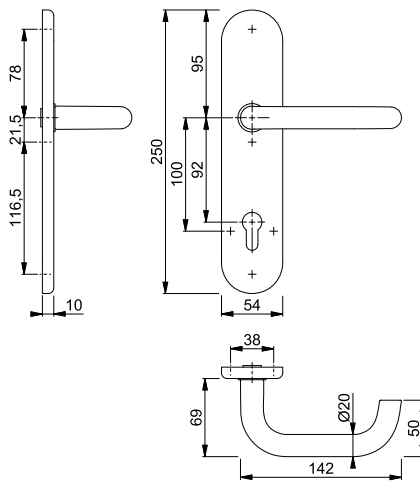

Paris - 138F/3310

duraplus®

HOPPE-Aluminium-Langschild-Türgriff-Halbgarnitur für Außentüren (Innenseite):

- Lagerung: Türgriff fest/drehbar, wartungsfreies Gleitlager
- Verbindung: für HOPPE-Spreizstift (separat bestellen) bei einseitig gebohrten Türen
- Unterkonstruktion: Stahl
- Befestigung: verdeckt, Mehrzweckschrauben
- Besonderheit: kombinierbar mit runden oder quadratischen HOPPE-Schutzrosetten an der Türaußenseite

Beschreibung	Lochung/Abstand	F1			F4			F9016			P.E.	Krt.
		Art.-Nr./€	Art.-Nr./€	Art.-Nr./€	Art.-Nr./€	Art.-Nr./€	Art.-Nr./€	Art.-Nr./€				
Türgriff-Halbgarnitur (innen)	10 92	10802189 53,24	10802200 61,25	10802234 61,25						1	10	

7

Neu

Schnellstift

Paris - 138/42H

duraplus®

HOPPE-Aluminium-Rosetten-Türgriff-Halbgarnitur mit Rosetten-Montagemodul, ohne Schlüsselrosette, für Außentüren (Innenseite):

- Lagerung: Türgriff lose, Rückholfeder rechts/links verwendbar, wartungsfreies Gleitlager
- Verbindung: **HOPPE-Schnellstift** mit HOPPE-Vollstift, vormontiert in der Unterkonstruktion
- Unterkonstruktion: Stahl; für Aluminium-, Holz- und Kunststofftüren
- Befestigung: verdeckt, zusätzliche 4-fach diagonale Befestigungs-Möglichkeit, für Mehrzweckschrauben

Beschreibung	Lochung/Abstand	F1		F1-2		P.E.	Krt.
		Art.-Nr./€	Art.-Nr./€	Art.-Nr./€	Art.-Nr./€		
Türgriff-Halbgarnitur (innen)	8/42	10804900 33,54	10804918 33,54			1	10
Türgriff-Halbgarnitur (innen) mit Stütznocken	8/42	10804969 33,54	10804977 33,54			1	10
	10/52	10804985 35,72	10804951 35,72			1	10