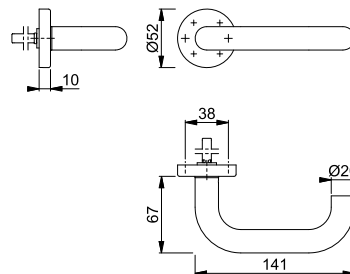

**Neu**

**Schnellstift**

**Paris - E138Z/42H**

**duraplus®**

HOPPE-Edelstahl-Rosetten-Türgriff-Halbgarnitur mit Rosetten-Montagemodul, ohne Schlüsselrosette, für Außentüren (Innenseite):

- Lagerung: Türgriff lose, Rückholfeder rechts/links verwendbar, wartungsfreies Gleitlager
- Verbindung: **HOPPE-Schnellstift** mit HOPPE-Vollstift, vormontiert in der Unterkonstruktion
- Unterkonstruktion: Stahl; für Aluminium-, Holz- und Kunststofftüren
- Befestigung: verdeckt, zusätzliche 4-fach diagonale Befestigungs-Möglichkeit, für Mehrzweckschrauben

Beschreibung		F69		F77-R		P.E.	Krt.
		Art.-Nr./€	Art.-Nr./€	Art.-Nr./€	Art.-Nr./€		
Türgriff-Halbgarnitur (innen)	8/42	<b>10808521</b> <b>28,22</b>	10808548 <b>53,63</b>			1	10
Türgriff-Halbgarnitur (innen) mit Stütznocken	8/42	10808556 <b>28,22</b>	10808564 <b>53,63</b>			1	10
	10/52	10808492 <b>30,37</b>	10808505 <b>57,72</b>			1	10

- Lagerung: Türgriff fest/drehbar, wartungsfreies Gleitlager
- Verbindung: für HOPPE-Spreizstift (separat bestellen) bei einseitig gebohrten Türen
- Unterkonstruktion: Stahl
- Befestigung: verdeckt, Mehrzweckschrauben
- Besonderheit: kombinierbar mit runden oder quadratischen HOPPE-Schutzrosetten an der Türaußenseite

Beschreibung		Lochung/Abstand	F1		P.E.	Krt.
			Art.-Nr./€	Art.-Nr./€		
Türgriff-Halbgarnitur (innen)	10	 92	<b>10802242</b> <b>56,53</b>		1	10