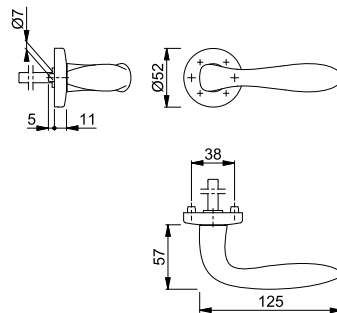

### Genova - M1535/19

duravert®

HOPPE-Messing-Rosetten-Türgriff-Halbgarnitur mit Rosetten-Montagemodul, ohne Schlüsselrosette, für Außentüren (Innenseite):

- Lagerung: Türgriff lose, Rückholfeder rechts/links verwendbar, wartungsfreies Gleitlager
- Verbindung: **HOPPE-Schnellstift** mit HOPPE-Vollstift, vormontiert in der Unterkonstruktion
- Unterkonstruktion: Stahl, Stütznocken; für Aluminium-, Holz- und Kunststofftüren
- Befestigung: verdeckt, zusätzliche 4-fach diagonale Befestigungs-Möglichkeit, für Mehrzweckschrauben

Beschreibung	8/42	F45-R		F75-R		P.E.	Krt.
		Art.-Nr./€	Art.-Nr./€	Art.-Nr./€	Art.-Nr./€		
Türgriff-Halbgarnitur (innen)	8/42	3558472 <b>37,87</b>	3558481 <b>37,87</b>			1	10
Türgriff-Halbgarnitur (innen) mit Stütznocken	8/42	<b>3558499</b> <b>37,87</b>	3558501 <b>37,87</b>			1	10
	10/52	3557103 <b>39,95</b>	3557138 <b>39,95</b>			1	10

### Las Vegas - E1440Z/19

duravert®

HOPPE-Edelstahl-Rosetten-Türgriff-Halbgarnitur mit Rosetten-Montagemodul, ohne Schlüsselrosette, für Außentüren (Innenseite):

- Lagerung: Türgriff lose, Rückholfeder rechts/links verwendbar, wartungsfreies Gleitlager
- Verbindung: **HOPPE-Schnellstift** mit HOPPE-Vollstift, vormontiert in der Unterkonstruktion
- Unterkonstruktion: Stahl, Stütznocken; für Aluminium-, Holz- und Kunststofftüren
- Befestigung: verdeckt, zusätzliche 4-fach diagonale Befestigungs-Möglichkeit, für Mehrzweckschrauben