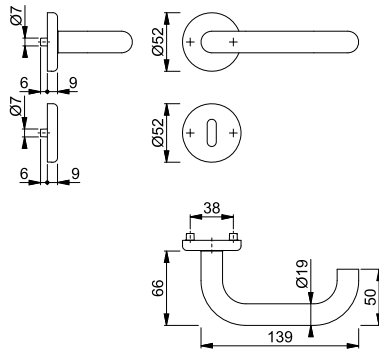

Baden - E1388Z/17KV/17KVS

duranorm®

HOPPE-Edelstahl-Rosetten-Türgriff-Garnitur mit Schlüsselrosetten für Innentüren:

- Lagerung: Türgriffe fest/drehbar, Rückholfedern, wartungsfreie Gleitlager
- Verbindung: HOPPE-Profilstift
- Unterkonstruktion: Kunststoff, Stütznocken
- Befestigung: verdeckt, durchgehend, wechselseitig, Mehrweckschrauben

2

| Beschreibung |  |  | Lochung | F69 | | | | P.E. | Krt. |
|---------------------------------|---|---|---|----------------|--|--|--|------|------|
| | | | | Art.-Nr./€ | | | | | |
| Türgriff-Garnitur (Griff/Griff) | 38-42 | 8 |  | 3880761 | | | | 2 | 20 |
| | | | | 10,70 | | | | | |
| | | |  | 3880795 | | | | 1 | 10 |
| | | | | 10,70 | | | | | |
| Bad/WC-Garnitur (Griff/Griff) | 38-42 | 8 |  | 3880787 | | | | 2 | 20 |
| | | | | 10,70 | | | | | |
| | | |  | 3880808 | | | | 1 | 10 |
| | | | | 10,70 | | | | | |
| Bad/WC-Garnitur (Griff/Griff) | 38-42 | 8 |  | 3880904 | | | | 2 | 20 |
| | | 5-8 | | 17,39 | | | | | |
| | | 8 |  | 3880939 | | | | 1 | 10 |
| | | 5-8 | | 17,39 | | | | | |

Birmingham - 1117/227/202SP

duranorm®

HOPPE-Aluminium-Langschild-Türgriff-Garnitur für Innentüren:

- Lagerung: Türgriffe lose, wartungsfreie Gleitlager
- Verbindung: HOPPE-Profilstift (Stift-/Lochteil)
- Befestigung: innen sichtbar, Gewindestangen M4 mit Hülsenmuttern und Mehrweckschrauben

| Beschreibung |  |  | Lochung/Abstand | F1 | | | | P.E. | Krt. |
|---------------------------------|---|---|--|----------------|--|--|--|------|------|
| | | | | Art.-Nr./€ | | | | | |
| Türgriff-Garnitur (Griff/Griff) | 52-62 | 8 |  72 | 2672572 | | | | 5 | 5 |
| | | | | 17,73 | | | | | |