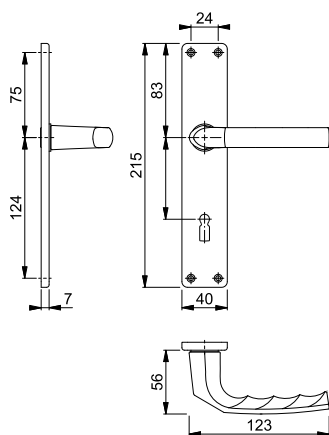

■ Birmingham - 1117/202SP

duranorm®

HOPPE-Aluminium-Langschild-Türgriff-Garnitur für Innentüren:

- Lagerung: Türgriffe lose, wartungsfreie Gleitlager
- Verbindung: HOPPE-Profilstift (Stift-/Lochteil)
- Befestigung: sichtbar, Mehrzweckschrauben

Beschreibung	Icon 1	Icon 2	Lochung/ Abstand	F1	F2	F4	P.E.	Krt.
				Art.-Nr./€	Art.-Nr./€	Art.-Nr./€		
Türgriff-Garnitur (Griff/Griff)	27-47	8	72	2533847 10,00	2533935 10,00	2533960 11,47	50	50
	37-47	8	72	3102571 10,00	3147585 10,00	3147665 11,47	1	24
	27-47	8	72	2533978 10,00	2533986 10,00	2533994 11,47	20	20
	37-47	8	72	3102627 10,00	3147649 10,00	3147673 11,47	1	24
	52-62	8	72	2673575 12,07		2672661 13,68	10	10
Bad/WC-Garnitur (Griff/Griff)	37-42	8	78	2534014 17,73	2534073 17,73	2534102 20,40	20	20
		8	78	3102651 17,73	3147825 17,73	3147841 20,40	1	24
		8	78					
		8	78					

■ Birmingham - 1117/202KP/AP

duranorm®

HOPPE-Aluminium-Kurzschild-Türgriff-Garnitur für Innentüren:

- Lagerung: Türgriffe lose, wartungsfreie Gleitlager
- Verbindung: HOPPE-Profilstift (Stift-/Lochteil)
- Befestigung: sichtbar, Kunststoff-Anschlagplatten und Mehrzweckschrauben

Beschreibung	Icon 1	Icon 2	Lochung/ Abstand	F1	F2	F4	P.E.	Krt.
				Art.-Nr./€	Art.-Nr./€	Art.-Nr./€		
Türgriff-Garnitur (Griff/Griff)	37-47	8	72	3147542 10,00	3147551 10,00	3147569 11,47	1	24
Bad/WC-Garnitur (Griff/Griff)	37-42	8	78	3147489 17,73	3147497 17,73	3147518 20,40	1	24
		8	78					