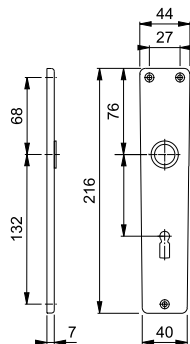

201PI

duranorm®

- HOPPE-Aluminium-Langschild-Paar für Innentüren:
- Lagerung: für Türgriffe lose, wartungsfreie Gleitlager
 - Befestigung: sichtbar, Mehrweckschrauben

Beschreibung			Lochung/ Abstand	F2			P.E.	Krt.
				Art.-Nr./€				
Langschild, Paar			 72	677931 6,93			50	50
			 72	611355 6,93			50	50
Bad/WC-Langschild, Paar	40	8	 78	3408319 15,05			30	30

2

Gent - E1520Z/17KV/17KVS

duranorm®

- HOPPE-Edelstahl-Rosetten-Türgriff-Garnitur mit Schlüsselrosetten für Innentüren:
- Lagerung: Türgriffe lose, Rückholfedern rechts/links verwendbar, wartungsfreie Gleitlager
 - Verbindung: HOPPE-Profilstift (Loch-/Lochteil)
 - Unterkonstruktion: Kunststoff, Stütznocken
 - Befestigung: verdeckt, durchgehend, wechselseitig, Mehrweckschrauben

Beschreibung			Lochung	F69			P.E.	Krt.
				Art.-Nr./€				
Türgriff-Garnitur (Griff/Griff)	37-42	8		2015257 25,74			1	10
				3308609 25,74			1	10
Bad/WC-Garnitur (Griff/Griff)	37-42	8		2016461 41,13			1	10