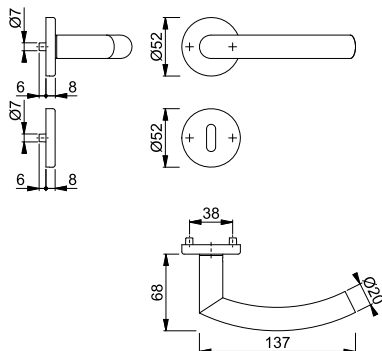

Schnellstift

Trondheim - E1430Z/42KV/42KVS

duraplus®

HOPPE-Edelstahl-Rosetten-Türgriff-Garnitur mit Schlüsselrosetten für Innentüren:

- geprüft nach **DIN EN 1906: 37-0140A**, Objekt-Garnitur
- Lagerung: Türgriffe lose, Rückholfedern rechts/links verwendbar, wartungsfreie Gleitlager
- Verbindung: **HOPPE-Schnellstift** mit HOPPE-Vollstift (Stift-/Lochteil)
- Unterkonstruktion: Kunststoff, Stütznocken
- Befestigung: verdeckt, durchgehend, wechselseitig, Mehrzweckschrauben

Beschreibung	F69	Lochung	F69		P.E.	Krt.
			Art.-Nr./€			
Türgriff-Garnitur (Griff/Griff)	37-42	8	2821195	20,75	1	10
			3039576	20,75	1	24
			2821208	20,75	1	10
Bad/WC-Garnitur (Griff/Griff)	37-42	8	2821232	35,70	1	10
			3039584	35,70	1	24

Schnellstift
SchnellstiftPlus

Trondheim - E1430Z/848

duraplus®

HOPPE-SchnellstiftPlus-Edelstahl-Flachrosetten-Türgriff-Garnitur ohne Schlüsselrosetten für Innentüren:

- geprüft nach **DIN EN 1906: 37-0140U**, Objekt-Garnitur
- Lagerung: Türgriffe lose, wartungsfreie Gleitlager
- Verbindung: **HOPPE-Schnellstift** mit HOPPE-Vollstift (Stift-/Lochteil)
- Befestigung: aufsteckbare Griffrosetten mit Stütznocken
- Besonderheit: schrauben- und werkzeuglose Montage, 2 mm flache Rosetten

Beschreibung	F69	F69		P.E.	Krt.	
		Art.-Nr./€				
Türgriff-Garnitur (Griff/Griff) ohne Schlüsselrosetten	35-45	8	3189769	22,66	1	10