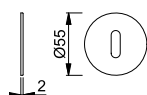

E849S-SK

duraplus®

HOPPE-SchnellstiftPlus-Edelstahl-Flachrosetten-Paar für Innentüren:

- Befestigung: selbstklebende Schlüsselrosetten
- Besonderheit: schrauben- und werkzeuglose Montage, 2 mm flache Rosetten

Beschreibung			Lochung	F69			P.E.	Krt.	
				Art.-Nr./€					
Schlüsselrosette, Paar			blind	3425792 6,59			1	20	
				3190022 6,59			5	25	
				3425768 6,59			1	20	
				3190031 6,59			5	25	
				3425776 6,59			1	20	
Bad/WC-Rosette, Paar	35-45		5-8	3190049 20,99			2	10	
			5-8	3425784 20,99			1	10