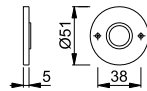

■ **S8151**

duraplus®

- Schmiedeeisen-Griffrosetten-Paar für Innentüren:  
 • Lagerung: für Türgriffe lose, wartungsfreie Gleitlager  
 • Befestigung: sichtbar, Mehrweckschrauben

Beschreibung			F91				P.E.	Krt.
			Art.-Nr./€					
Griffrosette, Paar			<b>2297119</b> <b>8,92</b>				1	36

■ **S8151S**

duraplus®

- Schmiedeeisen-Schlüsselrosetten-Paar für Innentüren:  
 • Befestigung: sichtbar, Mehrweckschrauben

Beschreibung			Lochung	F91				P.E.	Krt.
				Art.-Nr./€					
Schlüsselrosette, Paar				<b>2298251</b> <b>8,92</b>				1	12
				2298277 <b>8,92</b>				1	12