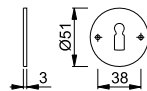

■ **S8151S**

duraplus®

- Schmiedeeisen-Schlüsselrosetten-Paar für Innentüren:  
 • Befestigung: sichtbar, Mehrweckschrauben

Beschreibung			Lochung	F91				P.E.	Krt.
				Art.-Nr./€					
Schlüsselrosette, Paar				<b>2298251</b> <b>8,92</b>				1	12
				2298277 <b>8,92</b>				1	12