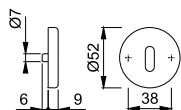

42KVS

duraplus®

HOPPE-Aluminium-Schlüsselrosetten-Paar für Innentüren:

- Unterkonstruktion: Kunststoff, Stütznocken
- Befestigung: verdeckt, durchgehend, wechselseitig, Mehrzweckschrauben

Beschreibung			Lochung	F1	F2	F4	F9	P.E.	Krt.
				Art.-Nr./€	Art.-Nr./€	Art.-Nr./€	Art.-Nr./€		
Schlüsselrosette, Paar	37-42		blind	6986244 8,12	6986327 8,12	8103442 9,33	3281320 9,33	10	50
				817214 8,12	817290 8,12	6986145 9,33	1774833 9,33	10	100
				8064834 8,12	8064685 8,12	8064669 9,33		1	90
				817306 8,12	817313 8,12	6986178 9,33	1774841 9,33	10	50
				8064818 8,12	8064693 8,12	8065849 9,33		1	90
Bad/WC-Rosette, Paar	37-42		8	6988612 15,84	6988661 15,84	6988687 18,22	1774850 18,22	5	20
			8	8064982 15,84	8065021 15,84	8065054 18,22		1	90
Bad/WC-Rosette mit Rot/Weiß-Scheibe, Paar	37-42		8	817337 15,84	6988075 15,84	6988331 18,22	1861460 18,22	5	20
Bad/WC-(Dorn-) Rosette mit Rot/Weiß-Scheibe, Paar	37-42		8	6988919 21,72				5	20

Beschreibung				F69	P.E.	Krt.
				Art.-Nr./€		
Griffrosette mit Rückholfeder, Paar	37-42	8		2634681 11,23	10	50