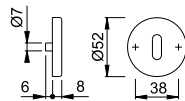

E42KVS

duraplus®

HOPPE-Edelstahl-Schlüsselrosetten-Paar für Innentüren:

- Unterkonstruktion: Kunststoff, Stütznocken
- Befestigung: verdeckt, durchgehend, wechselseitig, Mehrzweckschrauben

2

Beschreibung			Lochung	F69			P.E.	Krt.
				Art.-Nr./€				
Schlüsselrosette, Paar	37-42		blind	595693			10	50
				542543			10	50
				2504456			1	27
				542550			10	50
				2085095			27	27
Bad/WC-Rosette, Paar	37-42	8		542536			5	20
				2370831			27	27
Bad/WC-Rosette mit Rot/Weiß-Scheibe, Paar	37-42	8		588213			5	20
Bad/WC-(Dorn-) Rosette mit Rot/Weiß-Scheibe, Paar	37-42	8		6738389			5	20

Beschreibung			F49-R		F71		P.E.	Krt.
			Art.-Nr./€		Art.-Nr./€			
Griffrosette, Paar	37-42		6745483		6196364		10	40
			12,46		8067654		90	90
					10,60			

Resista® wird auf alle Oberflächen gewährt, die in der Farbnummer den Buchstaben **R** enthalten.