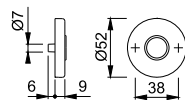

M42KV

duraplus®

HOPPE-Messing-Griffrosetten-Paar für Innentüren:

- Lagerung: für Türgriffe lose, wartungsfreie Gleitlager
- Unterkonstruktion: Kunststoff, Stütznocken
- Befestigung: verdeckt, durchgehend, wechselseitig, Mehrzweckschrauben

Beschreibung			F49-R		F71		P.E.	Krt.
			Art.-Nr./€		Art.-Nr./€			
Griffrosette, Paar	37-42		6745483		6196364		10	40
			12,46		8067654		90	90
					10,60			

Resista® wird auf alle Oberflächen gewährt, die in der Farbnummer den Buchstaben **R** enthalten.