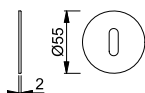

E849S-SK

duraplus®

HOPPE-SchnellstiftPlus-Edelstahl-Flachrosetten-Paar für Innentüren:

- Befestigung: selbstklebende Schlüsselrosetten
- Besonderheit: schrauben- und werkzeuglose Montage, 2 mm flache Rosetten

Beschreibung			Lochung	F69			P.E.	Krt.
				Art.-Nr./€				
Schlüsselrosette, Paar			blind	3425792			1	20
				3190022			5	25
				3425768			1	20
				3190031			5	25
				3425776			1	20
Bad/WC-Rosette, Paar	35-45		5-8	3190049			2	10
				20,99				
			5-8	3425784			1	10
				20,99				

Schnellstift
SchnellstiftPlus

Amsterdam - E1400Z/848

duraplus®

HOPPE-SchnellstiftPlus-Edelstahl-Flachrosetten-Türgriff-Garnitur ohne Schlüsselrosetten für Innentüren:

- geprüft nach **DIN EN 1906: 37-0140U**, Objekt-Garnitur
- Lagerung: Türgriffe lose, wartungsfreie Gleitlager
- Verbindung: **HOPPE-Schnellstift** mit HOPPE-Vollstift (Stift-/Lochteil)
- Befestigung: aufsteckbare Griffrosetten mit Stütznocken
- Besonderheit: schrauben- und werkzeuglose Montage, 2 mm flache Rosetten