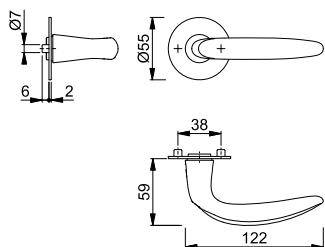

Schnellstift
SchnellstiftPlus

Atlanta - M1530/849

duraplus®

HOPPE-SchnellstiftPlus-Messing-Flachrosetten-Türgriff-Garnitur ohne Schlüsselrosetten für Innentüren:

- geprüft nach **DIN EN 1906: 37-0140U**, Objekt-Garnitur
- Lagerung: Türgriffe lose, wartungsfreie Gleitlager
- Verbindung: **HOPPE-Schnellstift** mit HOPPE-Vollstift (Stift-/Lochteil)
- Befestigung: aufsteckbare Edelstahl-Griffrosetten mit Stütznocken
- Besonderheit: schrauben- und werkzeuglose Montage, 2 mm flache Rosetten

Beschreibung		F42/F69	Art.-Nr./€	P.E.	Krt.
Türgriff-Garnitur (Griff/Griff) ohne Schlüsselrosetten	35-45 8		3201191 35,21	1	10

Resista® wird auf alle Oberflächen gewährt, die in der Farbnummer den Buchstaben **R** enthalten.

Resista®

SchnellstiftPlus

E849S-SK

duraplus®

HOPPE-SchnellstiftPlus-Edelstahl-Flachrosetten-Paar für Innentüren:

- Befestigung: selbstklebende Schlüsselrosetten
- Besonderheit: schrauben- und werkzeuglose Montage, 2 mm flache Rosetten

Beschreibung		Lochung	F69	P.E.	Krt.
			Art.-Nr./€		
Schlüsselrosette, Paar		blind	3425792 6,59	1	20
			3190022 6,59	5	25
			3425768 6,59	1	20
			3190031 6,59	5	25
			3425776 6,59	1	20
Bad/WC-Rosette, Paar	35-45		3190049 20,99	2	10
			3425784 20,99	1	10