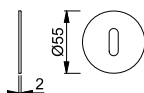

E849S-SK

duraplus®

HOPPE-SchnellstiftPlus-Edelstahl-Flachrosetten-Paar für Innentüren:

- Befestigung: selbstklebende Schlüsselrosetten
- Besonderheit: schrauben- und werkzeuglose Montage, 2 mm flache Rosetten

Beschreibung	Icon 1	Icon 2	Lochung	F69			P.E.	Krt.
				Art.-Nr./€				
Schlüsselrosette, Paar			blind	3425792 6,59			1	20
				3190022 6,59			5	25
				3425768 6,59			1	20
				3190031 6,59			5	25
				3425776 6,59			1	20
Bad/WC-Rosette, Paar	35-45	5-8		3190049 20,99			2	10
				3425784 20,99			1	10