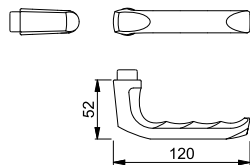

London - 113

duraplus®

- HOPPE-Aluminium-Türgriff-Paar für Innentüren:
 • Verbindung: HOPPE-Profilstift (Stift-/Lochteil)
 • Bund: für Lagerung lose

Beschreibung	[Symbol]	[Symbol]	[Symbol]	F1	F2	F4	P.E.	Krt.
				Art.-Nr./€	Art.-Nr./€	Art.-Nr./€		
Türgriff, Paar	27-47	8				6031041 9,47	5	50
	30-49	8		550180 8,23	553709 8,23		5	50
	37-42	8		6834584 8,23	6529846 8,23	6549810 9,47	30	30
Türgriff-Lochteil, Stück		8		651337 4,11	829446 4,11	772490 4,73	10	20
		8		6838460 4,11	6838494 4,11		1	36
		8				6838502 4,73	1	1

202SP

duranorm®

- HOPPE-Aluminium-Langschild-Paar für Innentüren:
 • Lagerung: für Türgriffe lose, wartungsfreie Gleitlager
 • Befestigung: sichtbar, Mehrzweckschrauben

Beschreibung	[Symbol]	[Symbol]	Lochung/ Abstand	F1	F2	F4	P.E.	Krt.
				Art.-Nr./€	Art.-Nr./€	Art.-Nr./€		
Langschild, Paar			72	3104665 5,28	3104796 5,28	3104964 6,07	10	100
			72	6834535 5,28	6529887 5,28	6834550 6,07	60	60
			72	3104681 5,28	3104809 5,28	3105019 6,07	10	50
			72	6844047 5,28	6482343 5,28	6550297 6,07	60	60
Bad/WC-Langschild, Paar	37-42	8	78	6881346 13,02	6483713 13,02	6550412 14,97	36	36
	40	8	78	3104729 13,02	3104841 13,02	3105027 14,97	5	20
Bad/WC-Langschild mit Rot/Weiß-Scheibe, Paar	40	8	78	3104745 13,02	3104948 13,02	3105043 14,97	5	20