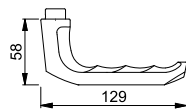

London - 113H

duraplus®

HOPPE-Aluminium-Türgriff-Paar für Wohnungsabschluss-Türen:

- Verbindung: HOPPE-Profilstift
- Bund: für Lagerung lose

Beschreibung	[Symbol]	[Symbol]		F1	F2	F4	P.E.	Krt.
				Art.-Nr./€	Art.-Nr./€	Art.-Nr./€		
Türgriff, Paar	53-73	10		6168371 23,07	6168413 23,07	6168496 26,53	5	50
	67-77	10			8221368 23,07	8221350 26,53	20	20
Türgriff-Lochteil, Stück		10		6275002 11,58	6241442 11,58	6260145 13,31	5	20

202H

duraplus®

HOPPE-Aluminium-Langschild-Paar für Wohnungsabschluss-Türen:

- Lagerung: für Türgriffe lose, wartungsfreie Gleitlager
- Befestigung: sichtbar, Mehrzweckschrauben

Beschreibung	[Symbol]	[Symbol]	Lochung/ Abstand	F1	F2	F4	P.E.	Krt.
				Art.-Nr./€	Art.-Nr./€	Art.-Nr./€		
Langschild, Paar			92	6715643 18,42	6715668 18,42	6715700 21,18	5	50
			92		1746306 18,42	1746285 21,18	60	60