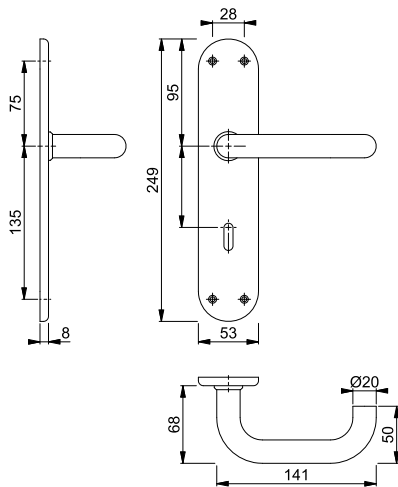

Schnellstift

■ **Paris - E138Z/3334**

duraplus®

HOPPE-Edelstahl-Langschild-Türgriff-Garnitur für Innentüren:

- Lagerung: Türgriffe lose, wartungsfreie Gleitlager
- Verbindung: **HOPPE-Schnellstift** mit HOPPE-Vollstift (Stift-/Lochteil)
- Befestigung: sichtbar, Mehrzweckschrauben
- Besonderheit: extra lange und breite Schilder, geeignet für die Renovation

2

| Beschreibung |  |  | Lochung/ Abstand | F69 | | | | P.E. | Krt. |
|------------------------------------|---|---|---|------------|----------------|--|--|------|------|
| | | | | Art.-Nr./€ | | | | | |
| Türgriff-Garnitur (Griff/Griff) |  | 8 |  | 72 | 1893648 | | | 1 | 24 |
| | | |  | 72 | 1919561 | | | 1 | 24 |
| Bad/WC-Garnitur (Griff/Griff) |  | 8 |  | 78 | 1893672 | | | 1 | 24 |
| | | 8 |  | | 75,77 | | | | |

Schnellstift

■ **Paris - E138Z/353K**

duraplus®

HOPPE-Edelstahl-Kurzschild-Türgriff-Garnitur für Innentüren:

- geprüft nach **DIN EN 1906: 37-0140U**, Objekt-Garnitur
- Lagerung: Türgriffe lose, wartungsfreie Gleitlager
- Verbindung: **HOPPE-Schnellstift** mit HOPPE-Vollstift (Stift-/Lochteil)
- Unterkonstruktion: Stahl
- Befestigung: verdeckt, durchgehend, Gewindeschrauben M5 mit Hülsenmuttern

| Beschreibung |  |  | Lochung/ Abstand | F69 | | | | P.E. | Krt. |
|------------------------------------|---|---|---|------------|----------------|--|--|------|------|
| | | | | Art.-Nr./€ | | | | | |
| Türgriff-Garnitur (Griff/Griff) |  | 8 |  | 72 | 3306339 | | | 1 | 10 |
| | | 8 |  | 72 | 3290197 | | | 1 | 10 |
| Bad/WC-Garnitur (Griff/Griff) |  | 8 |  | 78 | 3306831 | | | 1 | 4 |
| | | 8 |  | | 48,88 | | | | |