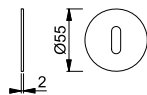

E849S-SK

duraplus®

HOPPE-SchnellstiftPlus-Edelstahl-Flachrosetten-Paar für Innentüren:

- Befestigung: selbstklebende Schlüsselrosetten
- Besonderheit: schrauben- und werkzeuglose Montage, 2 mm flache Rosetten

2

Beschreibung			Lochung	F69				P.E.	Krt.
				Art.-Nr./€					
Schlüsselrosette, Paar			blind	3425792				1	20
				3190022				5	25
				3425768				1	20
				6,59				5	25
				3190031				5	25
Bad/WC-Rosette, Paar	35-45			3425776				1	20
				6,59					
			5-8	3190049				2	10
			5-8	20,99					
			5-8	3425784				1	10
				20,99