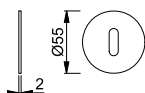

E849S-SK

duraplus®

HOPPE-SchnellstiftPlus-Edelstahl-Flachrosetten-Paar für Innentüren:

- Befestigung: selbstklebende Schlüsselrosetten
- Besonderheit: schrauben- und werkzeuglose Montage, 2 mm flache Rosetten

Beschreibung	Icon 1	Icon 2	Lochung	F69			P.E.	Krt.
				Art.-Nr./€				
Schlüsselrosette, Paar			blind	3425792			1	20
				3190022			5	25
				3425768			1	20
				6,59				
				3190031			5	25
				6,59				
Bad/WC-Rosette, Paar	35-45	5-8		3190049			2	10
				20,99				
				3425784			1	10
				20,99