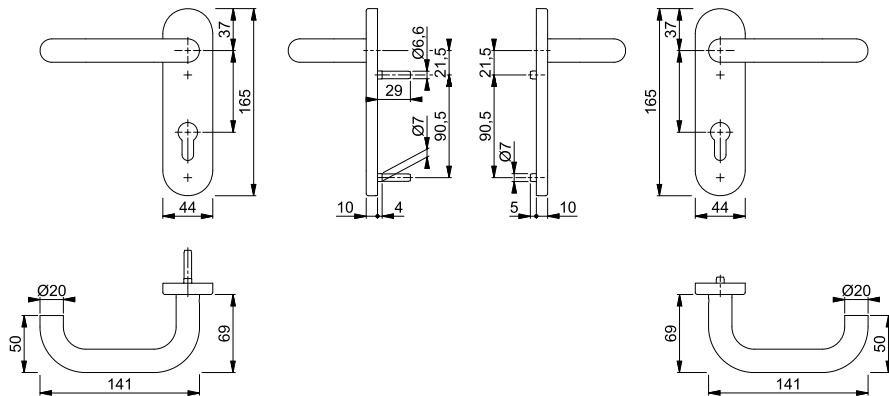

Sertos®

■ **Paris - FS-E138/353KH**

duraplus®

HOPPE-Edelstahl-Feuerschutz-Kurzschild-Türgriff-Garnitur für Innentüren:

- geprüft nach **DIN 18273** und **DIN EN 1906: 47-D1150A** und **PIVCERTPlus** (1.000.000 Prüfzyklen), Objekt-Garnitur
- Lagerung: Türgriffe fest/drehbar, Rückholfedern, HOPPE-Steckgriff-Verbindung mit Kugel-Arretierung **Sertos®**, wartungsfreie Gleitlager
- Verbindung: HOPPE-Profilvollstift
- Unterkonstruktion: Stahl, Stütznocken
- Befestigung: verdeckt, durchgehend, Gewindeschrauben M5

3

Beschreibung			Lochung/ Abstand	F69	F69-S			P.E.	Krt.
				Art.-Nr./€	Art.-Nr./€				
FS-Türgriff-Garnitur (Griff/Griff)	40-65	9	 72	10722808 72,24	10722816 92,30			1	10
FS-Antipanik-Türgriff-Garnitur (Griff/Griff)	 40-65	9	 72	10722824 82,94	10722832 103,00			1	4

Der Buchstabe **S** in der Farbnummer steht für SecuSan®, die antimikrobielle Oberfläche. Nur für den Innenbereich geeignet.

SecuSan®

Befestigungs-Sets (Sertos®) für andere Türdicken siehe ab S.965 .